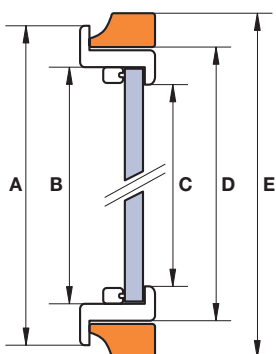

## Vetro

Realizzabile con vetri da 3 a 19 mm di spessore

**oblò** Oblò monoblocco fisso

**DIMENSIONI**

- A** Totale esterno
- B** Superficie vetro
- C** Luce
- D** Esterno finestra
- E** Telaio esterno

**Controtelaio**

Telaio di preposizionamento  
SEZIONE

**alutec**