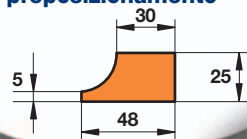

**oblò** Oblò monoblocco fisso

**DIMENSIONI**

- A** Totale esterno
- B** Superficie vetro
- C** Luce
- D** Esterno finestra
- E** Telaio esterno

**Controtelaio**

Telaio di preposizionamento  
SEZIONE

**alutec**

Realizzato in pressofusione di alluminio

| Ø mm        | Codice                          | A    | B    | C    | D    | E    |
|-------------|---------------------------------|------|------|------|------|------|
| <b>400</b>  | <b>299.400.XX</b><br>Basculante | 438  | 344  | 325  | 402  | 457  |
|             | <b>299.401.XX</b><br>Fisso      | 438  | 372  | 350  | 402  | 460  |
| <b>500</b>  | <b>299.500.XX</b><br>Basculante | 540  | 444  | 425  | 502  | 560  |
|             | <b>299.501.XX</b><br>Fisso      | 540  | 472  | 450  | 502  | 560  |
| <b>600</b>  | <b>299.600.XX</b><br>Basculante | 643  | 544  | 525  | 603  | 660  |
|             | <b>299.601.XX</b><br>Fisso      | 643  | 572  | 550  | 603  | 660  |
| <b>700</b>  | <b>299.710.XX</b><br>Basculante | 740  | 642  | 625  | 702  | 760  |
|             | <b>299.711.XX</b><br>Fisso      | 740  | 672  | 650  | 702  | 760  |
| <b>800</b>  | <b>299.800.XX</b><br>Basculante | 848  | 744  | 725  | 804  | 860  |
|             | <b>299.801.XX</b><br>Fisso      | 848  | 772  | 750  | 804  | 860  |
| <b>900</b>  | <b>299.900.XX</b><br>Basculante | 963  | 844  | 825  | 902  | 977  |
|             | <b>299.901.XX</b><br>Fisso      | 963  | 872  | 850  | 902  | 977  |
| <b>1000</b> | <b>299.100.XX</b><br>Basculante | 1063 | 944  | 925  | 1003 | 1080 |
|             | <b>299.101.XX</b><br>Fisso      | 1063 | 972  | 950  | 1003 | 1080 |
| <b>1100</b> | <b>299.110.XX</b><br>Basculante | 1163 | 1044 | 1025 | 1104 | 1180 |
|             | <b>299.111.XX</b><br>Fisso      | 1163 | 1072 | 1050 | 1104 | 1180 |
| <b>1200</b> | <b>299.120.XX</b><br>Basculante | 1263 | 1144 | 1125 | 1204 | 1280 |
|             | <b>299.121.XX</b><br>Fisso      | 1263 | 1172 | 1150 | 1204 | 1280 |